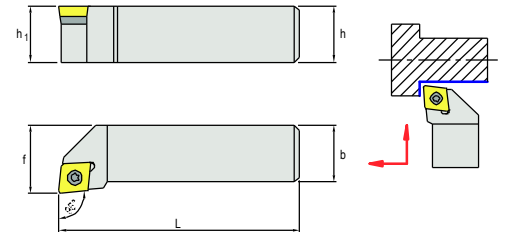

Kod Code Bezeichnung	Ölçüler Dimensions Abmessungen								
	h h <sub>1</sub>	b	L	f	Uç Tipi Insert Type Plattentype	Altık Anvil Unterlage	Altık Vidası Anvil Screw Gewindehülse	Uç Vidası Insert Screw Plattenschraube	Torx Anahtar Torx Wrench Torx Schlüssel
SCFCR/L 08 08 D06	8	8	60	10	CC.....0602	—	—	7815101	T08 IP
10 10 E06	10	10	70	12	CC.....0602	—	—	7815101	T08 IP
12 12 F09	12	12	80	16	CC.....09T3	—	—	7815102	T15 IP
16 16 H09	16	16	100	20	CC.....09T3	7883001	7883102	7815102	
20 20 K09	20	20	125	25	CC.....09T3	7883001	7883102	7815102	
16 16 H12	16	16	100	20	CC.....1204	—	—	7883202	
20 20 K12	20	20	125	25	CC.....1204	7883002	7883101	7883202	
25 25 M12	25	25	150	32	CC.....1204	7883002	7883101	7883202	

Kod Code Bezeichnung	Ölçüler Dimensions Abmessungen								
	h h <sub>1</sub>	b	L	f	Uç Tipi Insert Type Plattentype	Altık Anvil Unterlage	Altık Vidası Anvil Screw Gewindehülse	Uç Vidası Insert Screw Plattenschraube	Torx Anahtar Torx Wrench Torx Schlüssel
SCLCR/L 08 08 D06	8	8	60	10	CC.....0602	—	—	7815101	T08 IP
10 10 E06	10	10	70	12	CC.....0602	—	—	7815101	T08 IP
12 12 F09	12	12	80	16	CC.....09T3	—	—	7815102	T15 IP
16 16 H09	16	16	100	20	CC.....09T3	7883001	7883102	7815102	
20 20 K09	20	20	125	25	CC.....09T3	7883001	7883102	7815102	
16 16 H12	16	16	100	20	CC.....1204	—	—	7883202	
20 20 K12	20	20	125	25	CC.....1204	7883002	7883101	7883202	
25 25 M12	25	25	150	32	CC.....1204	7883002	7883101	7883202	